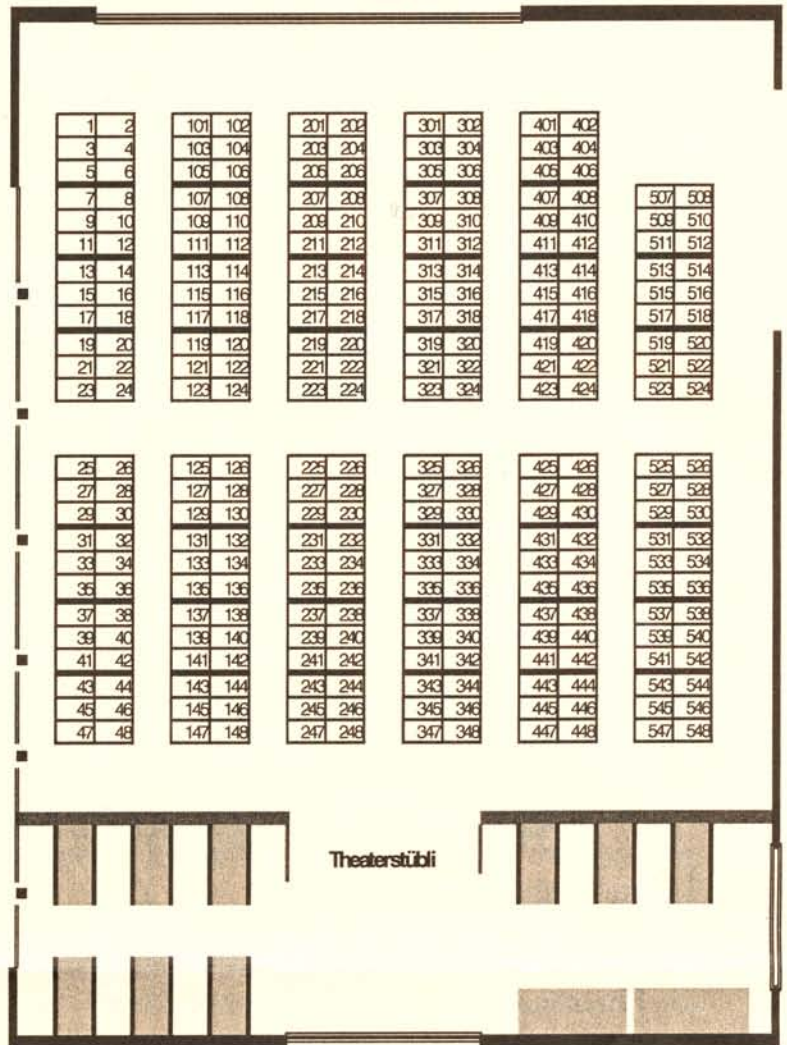

VORVERKAUF

Vorverkauf nur telefonisch!

Montag	07.01.2002	17.30 - 20.30 Uhr
Dienstag	08.01.2002	17.30 - 19.30 Uhr
Mittwoch	09.01.2002	17.30 - 19.30 Uhr
Donnerstag	10.01.2002	17.30 - 19.30 Uhr
Montag	14.01.2002	17.30 - 19.30 Uhr
Dienstag	15.01.2002	17.30 - 19.30 Uhr

Bitte wählen Sie für die Aufführungen vom
11./12. Januar: Telefon 041 743 06 72
18./19. Januar: Telefon 041 743 06 73

Für die Vorstellungen am Sonntag, Mittwoch und Donnerstag besteht **kein** Vorverkauf und **keine** Reservation durch die Theatergesellschaft. Reservierte Billette müssen 30 Minuten vor Theaterbeginn an der Abendkasse abgeholt werden.

Die Abendkasse ist jeweils ab 19.00 Uhr geöffnet.

Eintrittspreise:

Freitag- und Samstagabend Fr. 15.--

Mittwoch- und Donnerstagabend Fr. 10.--

Sonntagnachmittag Erwachsene Fr. 6.--
Kinder Fr. 2.--

Bühne

Herzlichen Dank unserem Programmsponsor:

**Wasser und Wärme:
Zwei grundlegende Elemente für
Wohn- und Lebensqualität.**

IHR FACHGESCHÄFT
seit über 40 Jahren

Frei AG

Sanitäre Anlagen, Heizungen, Reparaturservice und Boilerentkalkungen
6312 Steinhausen, Zugerstrasse 16, Tel. 041-741 72 29, Fax 041-741 77 29